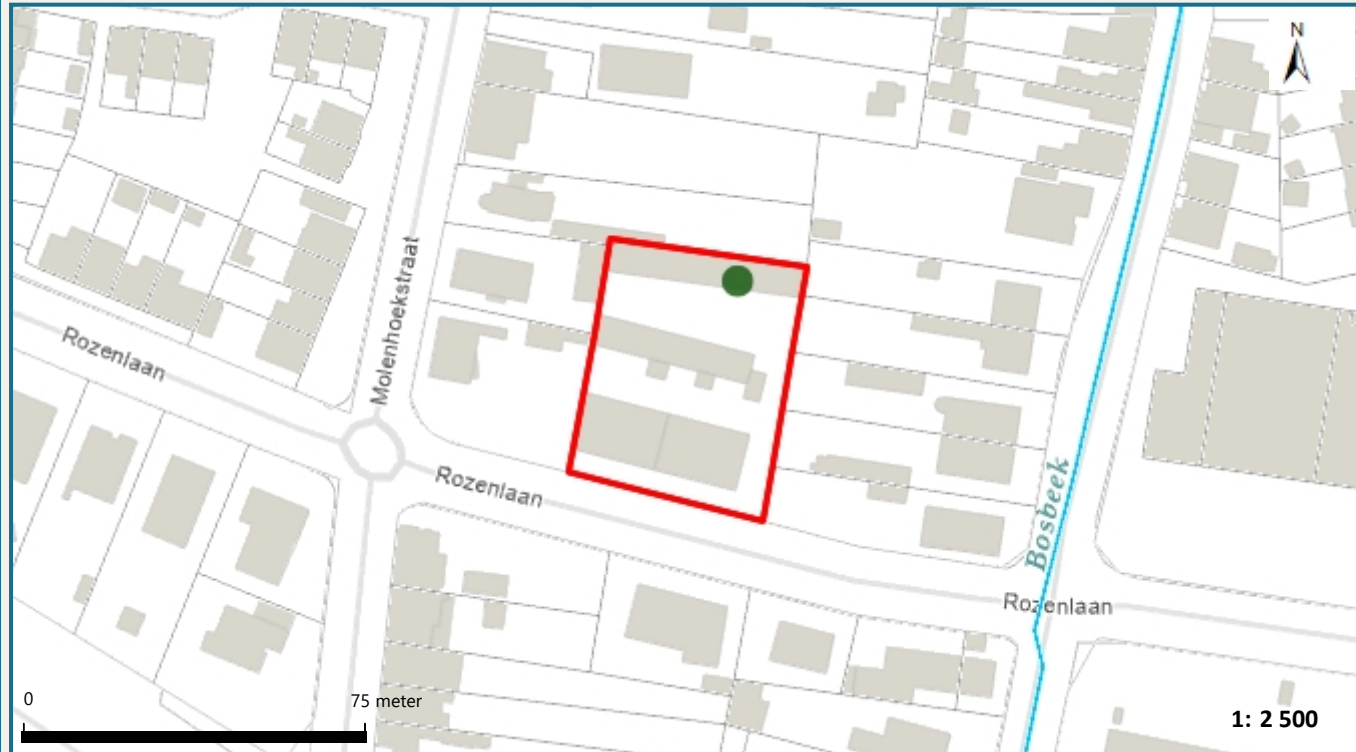

Vlaanderen
is milieu

Kaartafdruk Risicozones overstromingen m.b.t. de natuurrampenverzekering

Versie kaart: *januari 2018*

Het perceel te Izegem, afdeling 1, sectie C met perceelnummer 0257/00P000
bevindt zich niet in een risicozone voor overstromingen

Waterbeheerder: Provincie West-Vlaanderen

Datum kaartafdruk: 04/12/2023

Voor meer beleidsinformatie: www.integraalwaterbeleid.be

Voor meer kaartmateriaal: www.waterinfo.be/watertoets

Legende

- Kadastrale Percelen
- Aslijnen Waterlopen
- Bevaarbaar
- Onbevaarbaar cat. 1
- Onbevaarbaar cat. 2
- Onbevaarbaar cat. 3
- Niet Geklasseerd
- nieuwe risicozones
- bevestigde risicozone
- geen risico meer