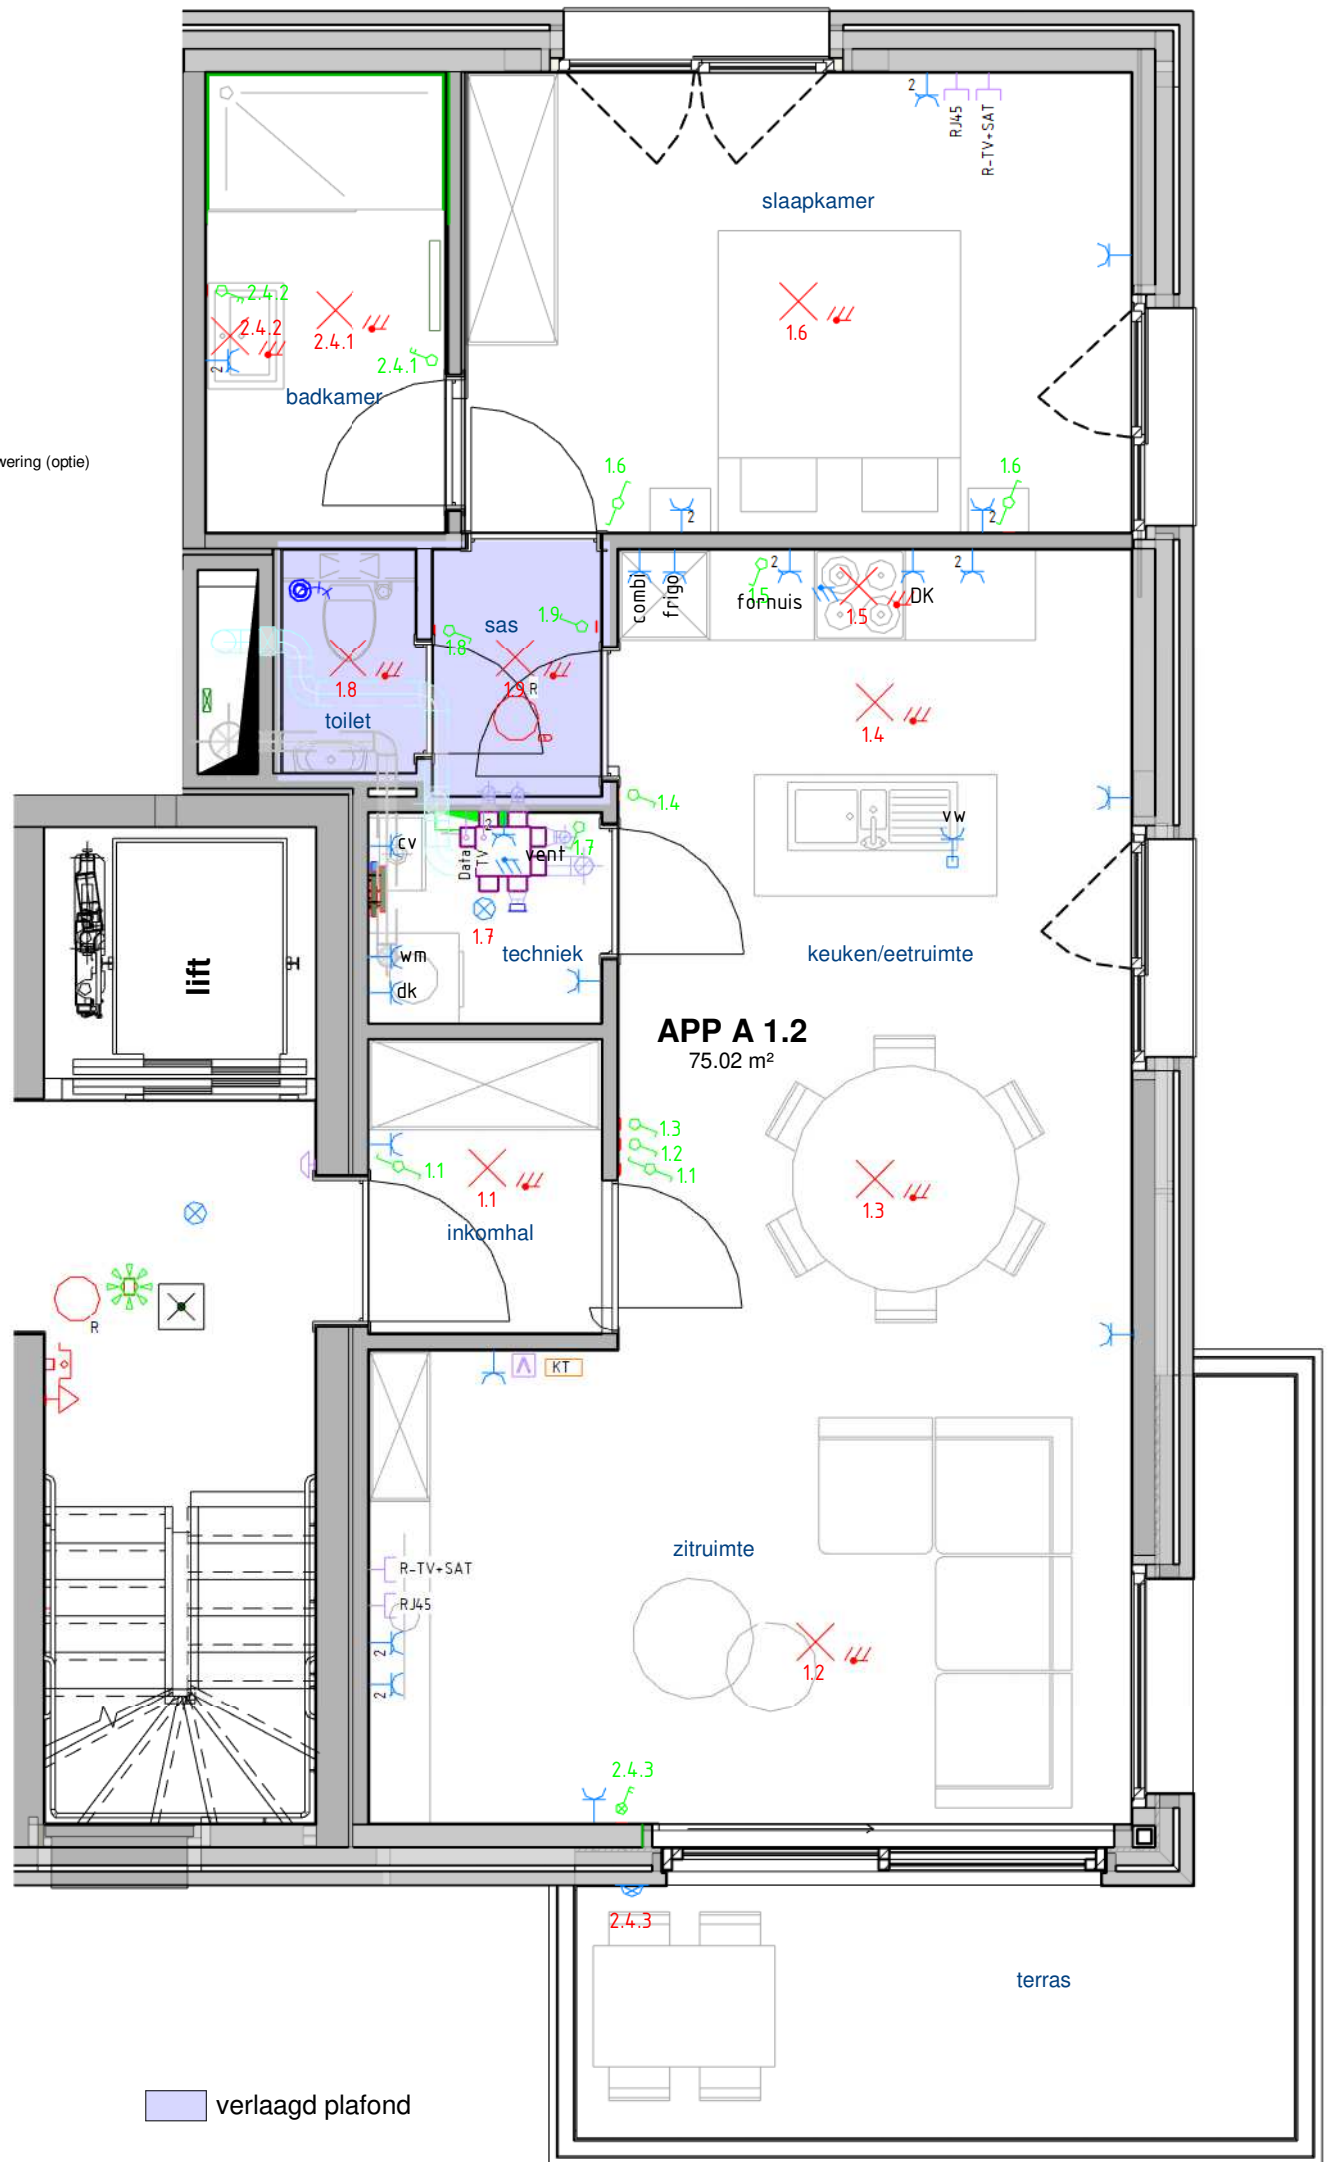

Legende elektriciteit

Sterkstroom

-  Drukknop
-  Enkelpolige schakelaar
-  Enkelpolige wisselschakelaar
-  Kruisschakelaar
-  Tweepolige schakelaar
-  Enkelpolig met bkerklikkerlamp
-  Bewegingsdetector
-  Enkelvoudig stopcontact
-  Tweevoudig stopcontact
-  Voeding

Data en telefonie

-  RJ45 Datastopcontact 1-voudig
-  TV Televisie aansluiting

Communicatie

-  Kamerthermostaat
-  Videofoon
-  Parlofoon
-  Bel
-  Voorziening bediening zonnewering (optie)

ALLE MATEN AANWEZIG OP HET PLAN ZIJN INDICATIEF EN KUNNEN AFWIJKEN VAN REALITEIT - OPPERVLAKTES ZIJN NETTO BEREKEND!

schaal: 1 : 50	datum: 16/05/22	DE BROUWERIJ - Gebouw A		 <p>Verstraete bouw hout immo zorg</p>
gegevens koper:		KOPERSPLANNEN - TECHNIEKEN		
		appartement: A1.2	staanplaats: berging:	